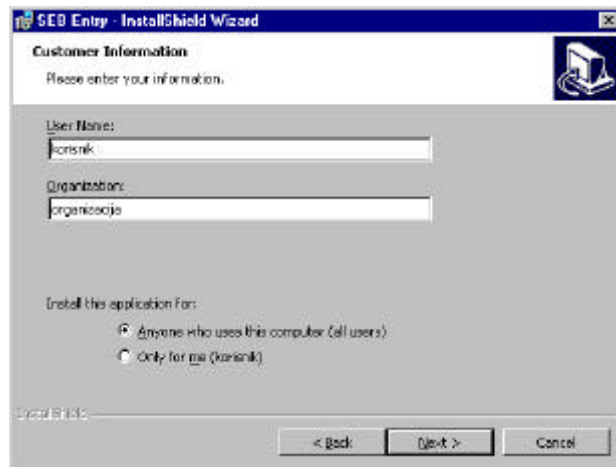

Softverski zahtjevi:

- ODBC drajvere za MS Access ver 4.00.4403.02 (sadrži MDAC 2.5)
- Windows Instalater 1.20
- IExplorer 5.x (za korištenje help-a)

Instalacija SEB Entry aplikacije

1. Pokrenuti SEB Entry.msi , na ekranu se prikazuje prva forma instalacije, kako je prikazano na sljedećoj slici:

2. Kliknuti Next za nastavak instalacije.
3. Upisati osobne podatke u formu i kliknuti na Next.

4. Odabrali opciju Install za instaliranje aplikacije.

5. Na ekranu se prikazuje forma za praćenjem toka instalacije.